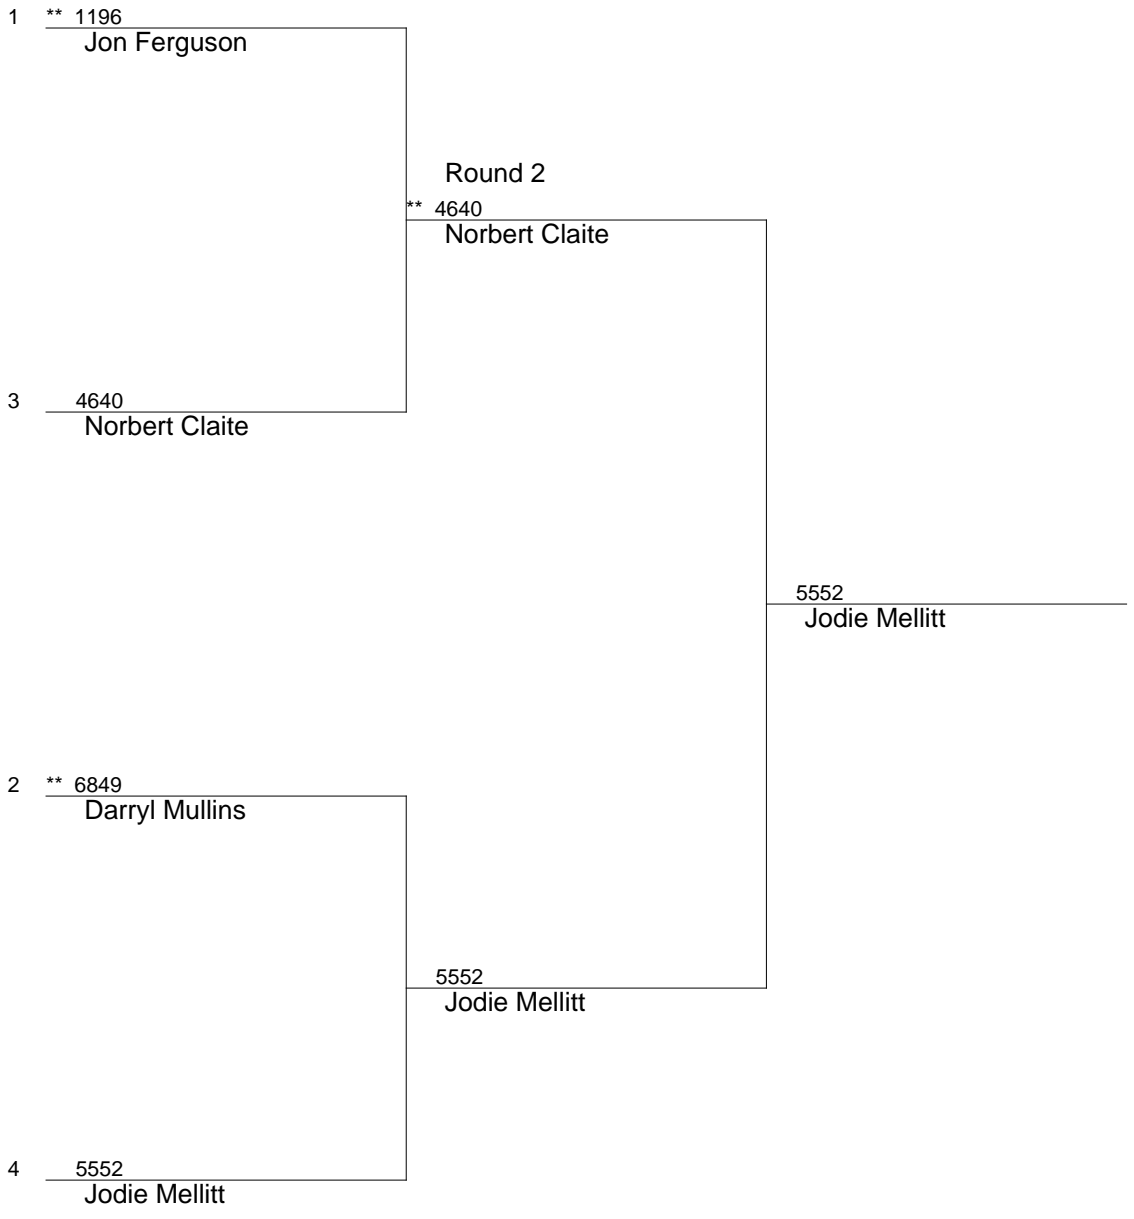

4 Entries Cat: 14 - SUPERCHARGED OUTLAWS

PERTH *Motorplex* KWINANA BEACH AUSTRALIA

14 - SUPERCHARGED OUTLAWS

Elimination Run			Round: 1							
Entry	W/L	Run#	Driver Name	Index	RT	60Ft	Speed	ET	Vehicle Info	
1196	L	1197	J. Ferguson	6.50	-0.041	1.087	350.24	6.459	1955 Chev	
4640	W	1198	N. Claite	6.80	0.324	1.058	335.78	6.772	2005 Jaguar	
6849	L	1199	D. Mullins	6.67	0.252	1.026	334.06	6.667	Chev	
5552	W	1200	J. Mellitt	6.94	0.149	1.043	306.31	7.070	Mark Williams	
Elimination Run			Round: 2							
5552	W	1259	J. Mellitt	6.94	0.172	1.040	310.22	7.019	Mark Williams	
4640	L	1260	N. Claite	6.75	0.302	1.087	337.24	6.789	2005 Jaguar	