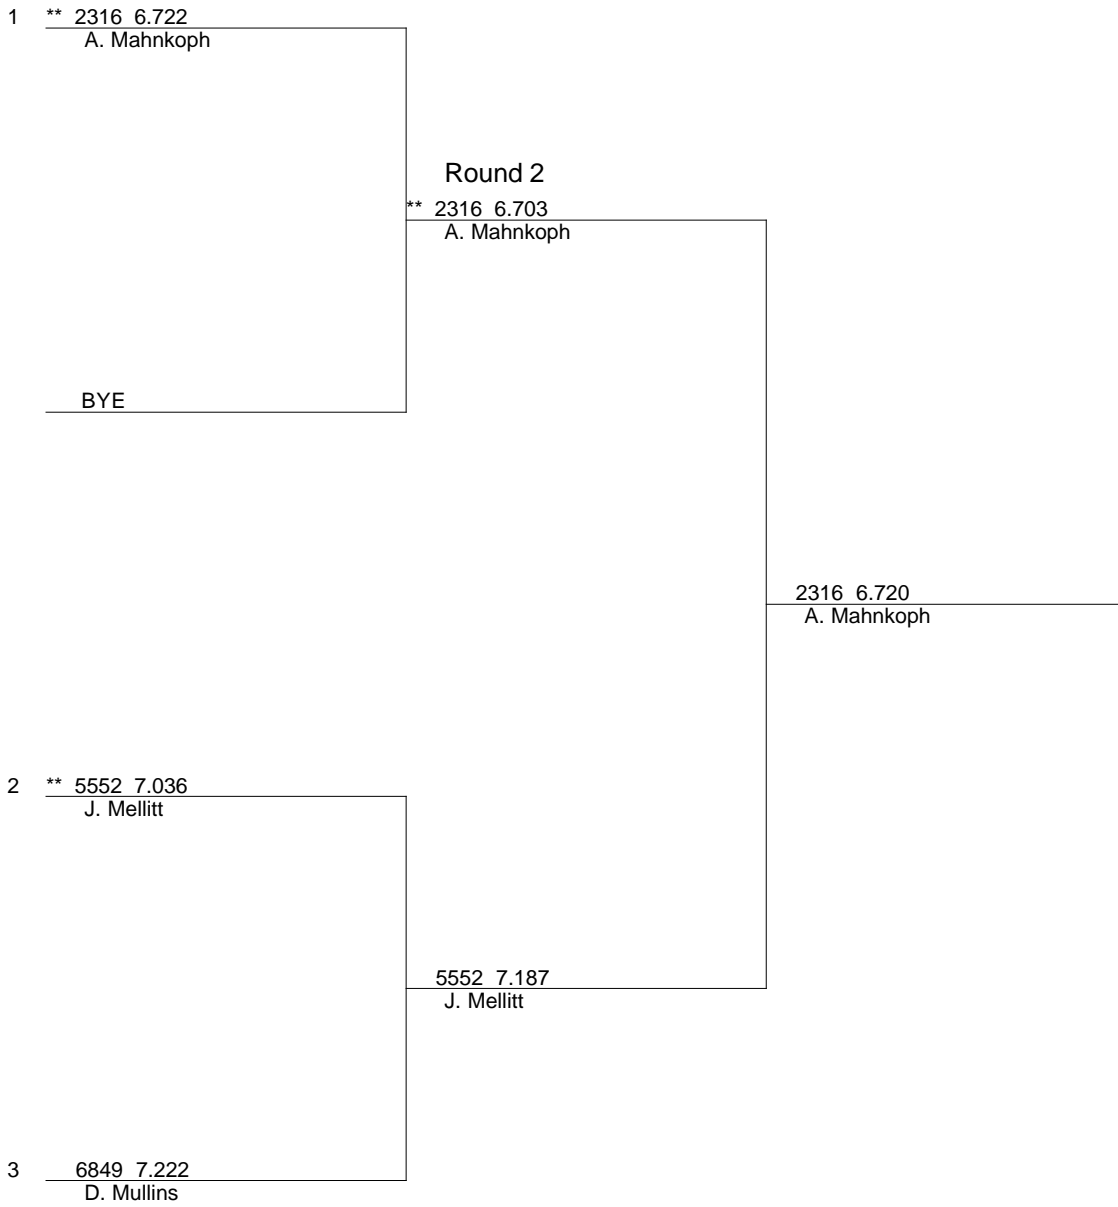

3 Entries Cat: 14 - SUPERCHARGED OUTLAWS

14 - SUPERCHARGED OUTLAWS

Elimination Run			Round: 1						
Entry	W/L	Run#	Driver Name	Index	RT	60Ft	Speed	ET	Vehicle Info
6849	L	517	D. Mullins	7.15	0.374	1.056	310.10	7.065	Chev
5552	W	518	J. Mellitt	7.00	0.348	1.052	302.35	7.187	Mark Williams
2316	W	519	A. Mahnkoph	6.73	0.034	1.085	334.35	6.703	Holden
BYE	D2	520		6.73	0.000	0.000	0.00	0.000	

Elimination Run			Round: 2						
Entry	W/L	Run#	Driver Name	Index	RT	60Ft	Speed	ET	Vehicle Info
2316	W	621	A. Mahnkoph	6.69	0.059	1.090	331.97	6.720	Holden
5552	L	622	J. Mellitt	7.09	0.026	1.050	297.13	7.190	Mark Williams