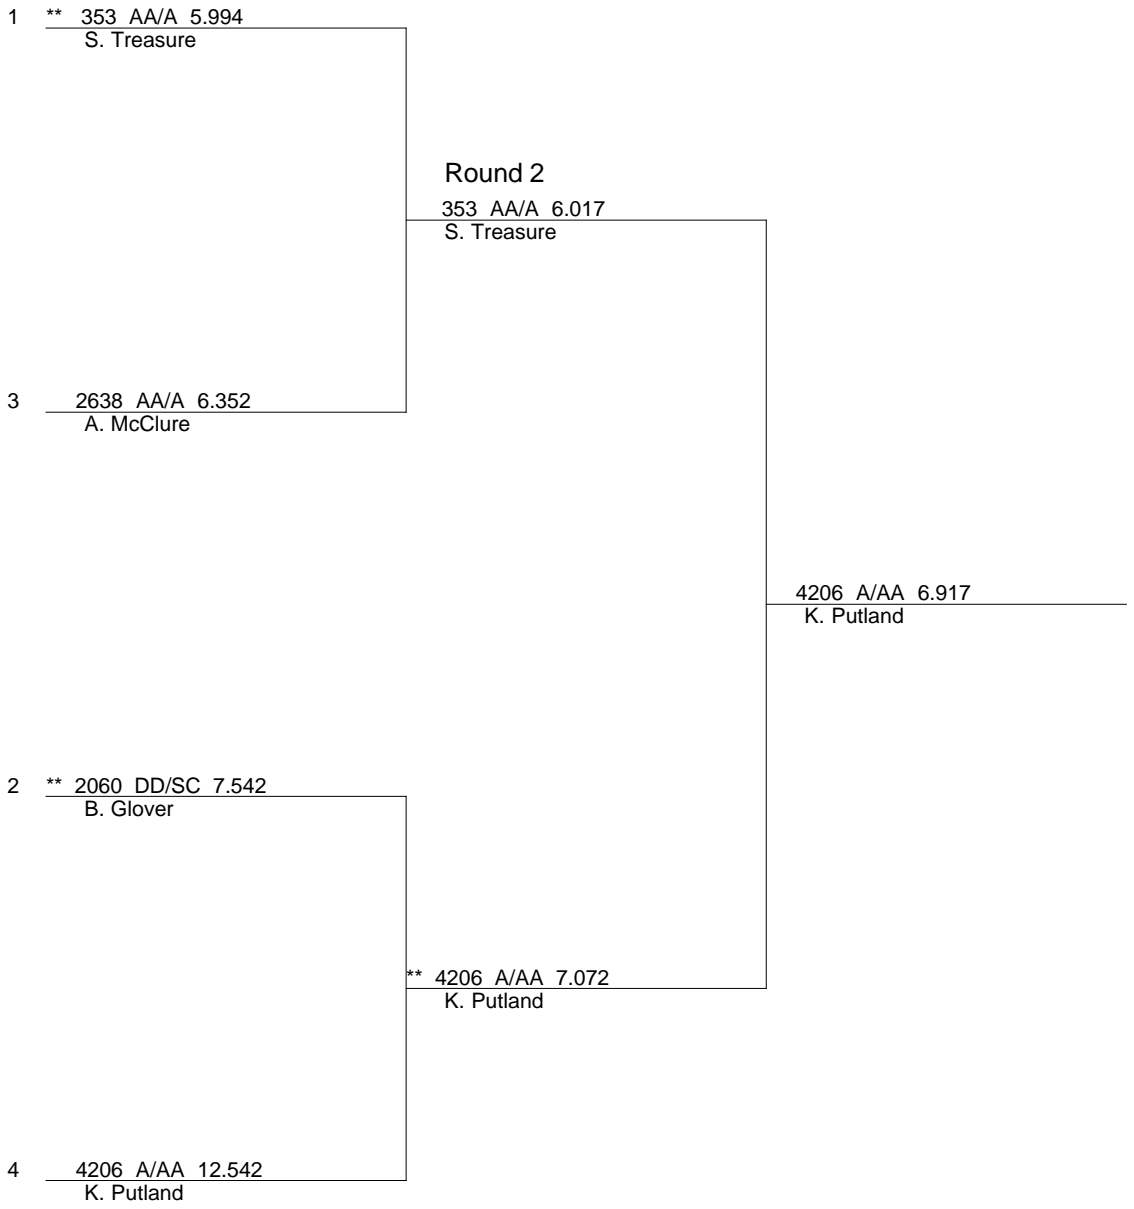

4 Entries Cat: 9 - COMPETITION

9 - COMPETITION

Elimination Run			Round: 1						
Entry	W/L	Run#	Driver Name	Index	RT	60Ft	Speed	ET	Vehicle Info
2638	L	449	A. McClure	6.40	-0.050	1.007	374.09	6.011	Bantam
353	W	450	S. Treasure	6.40	0.055	1.005	367.20	6.017	Ford
2060	L	451	B. Glover	7.70	0.049	1.300	147.95	9.863	Mazda
4206	W	452	K. Putland	7.54	0.035	1.189	266.05	7.072	Bantam
Elimination Run			Round: 2						
353	L	623	S. Treasure	6.21	0.030	0.993	369.67	5.998	Ford
4206	W	624	K. Putland	7.31	0.113	1.106	318.07	6.917	Bantam